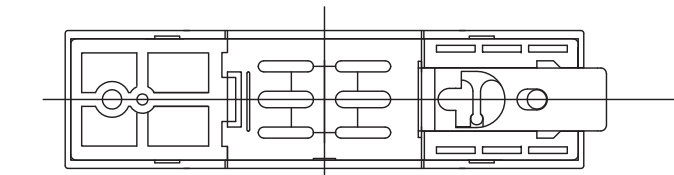

■入出力接続図

△注) 接続極性に、注意して下さい。

型式 : TZ-1AA-1A

■端子カバーを閉じた状態

図名  
TITLE  
温度変換器外形図 (入力レンジ0~100°C)

三角法 PROJECTION THIRD ANGLE 尺度 SCALE 図面 DWG No. A 1906-8876 6/7

保存 REVISION 承認 APPROVED 検図 CHECKED 製図 DRAWN

日付 DATE  
2019.06.25