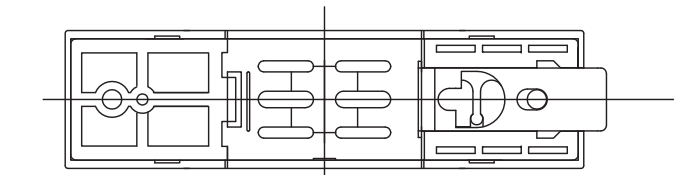

■入出力接続図

△注) 接続極性に、注意して下さい。

型式 : TZ-1AA-1A

■端子カバーを閉じた状態

図名
TITLE
温度変換器外形図 (入力レンジ0~100°C)

三角法 PROJECTION THIRD ANGLE 尺度 SCALE 図面 DWG No. A 1906-8876 6/7

保存 REVISION 承認 APPROVED 検図 CHECKED 製図 DRAWN

日付 DATE
2019.06.25