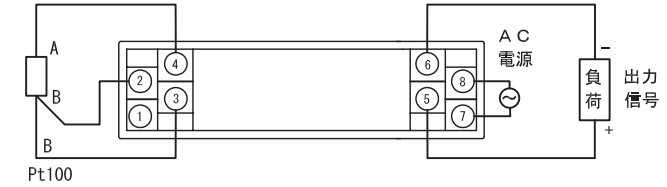

■入出力接続図

△注) 接続極性に、注意して下さい。

型式 : TZ-1AA-1A

■端子カバーを閉じた状態

図名  
TITLE  
温度変換器外形図 (入力レンジ0~100°C)

三角法 PROJECTION THIRD ANGLE 尺度 SCALE 図面 DWG No. A 1906-8876 6/7

保存 REVISION 承認 APPROVED 検図 CHECKED 製図 DRAWN

日付 DATE  
2019.06.25