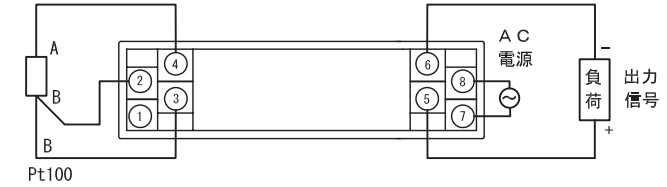

■入出力接続図

△注) 接続極性に、注意して下さい。

型式 : TZ-1AA-1A

■端子カバーを閉じた状態

図名
TITLE
温度変換器外形図 (入力レンジ0~100°C)

三角法 PROJECTION THIRD ANGLE 尺度 SCALE 図面 DWG No. A 1906-8876 6/7

保存 REVISION 承認 APPROVED 検図 CHECKED 製図 DRAWN

日付 DATE
2019.06.25