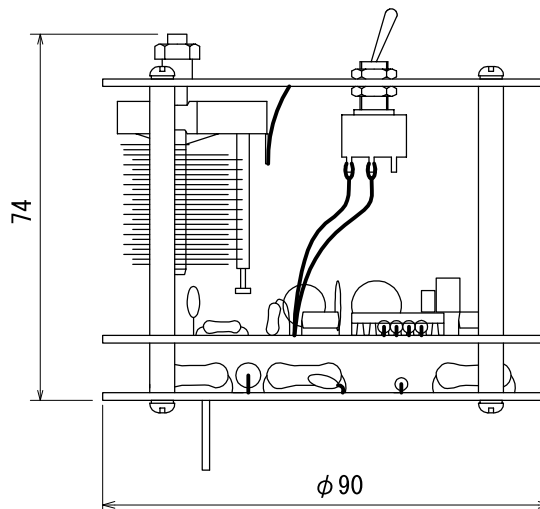

パネル図

端子台

			図名 TITLE	DB-209アンプ/端子台 図				PROJECTION 三角法	THIRD ANGLE	尺度 SCALE	図面 DWG No.	ES-DB209-0402-00
		DB#DB-0006	保存 REVISION	承認 APPROVED	検図 CHECKED	製図 DRAWN	日付 DATE					
記号 M.K	日付 DATE	図番改訂 REVISION	ISO#DB209				2005. 08. 09	 株式会社 Y.E.I. Y.E.I. CO., LTD.				